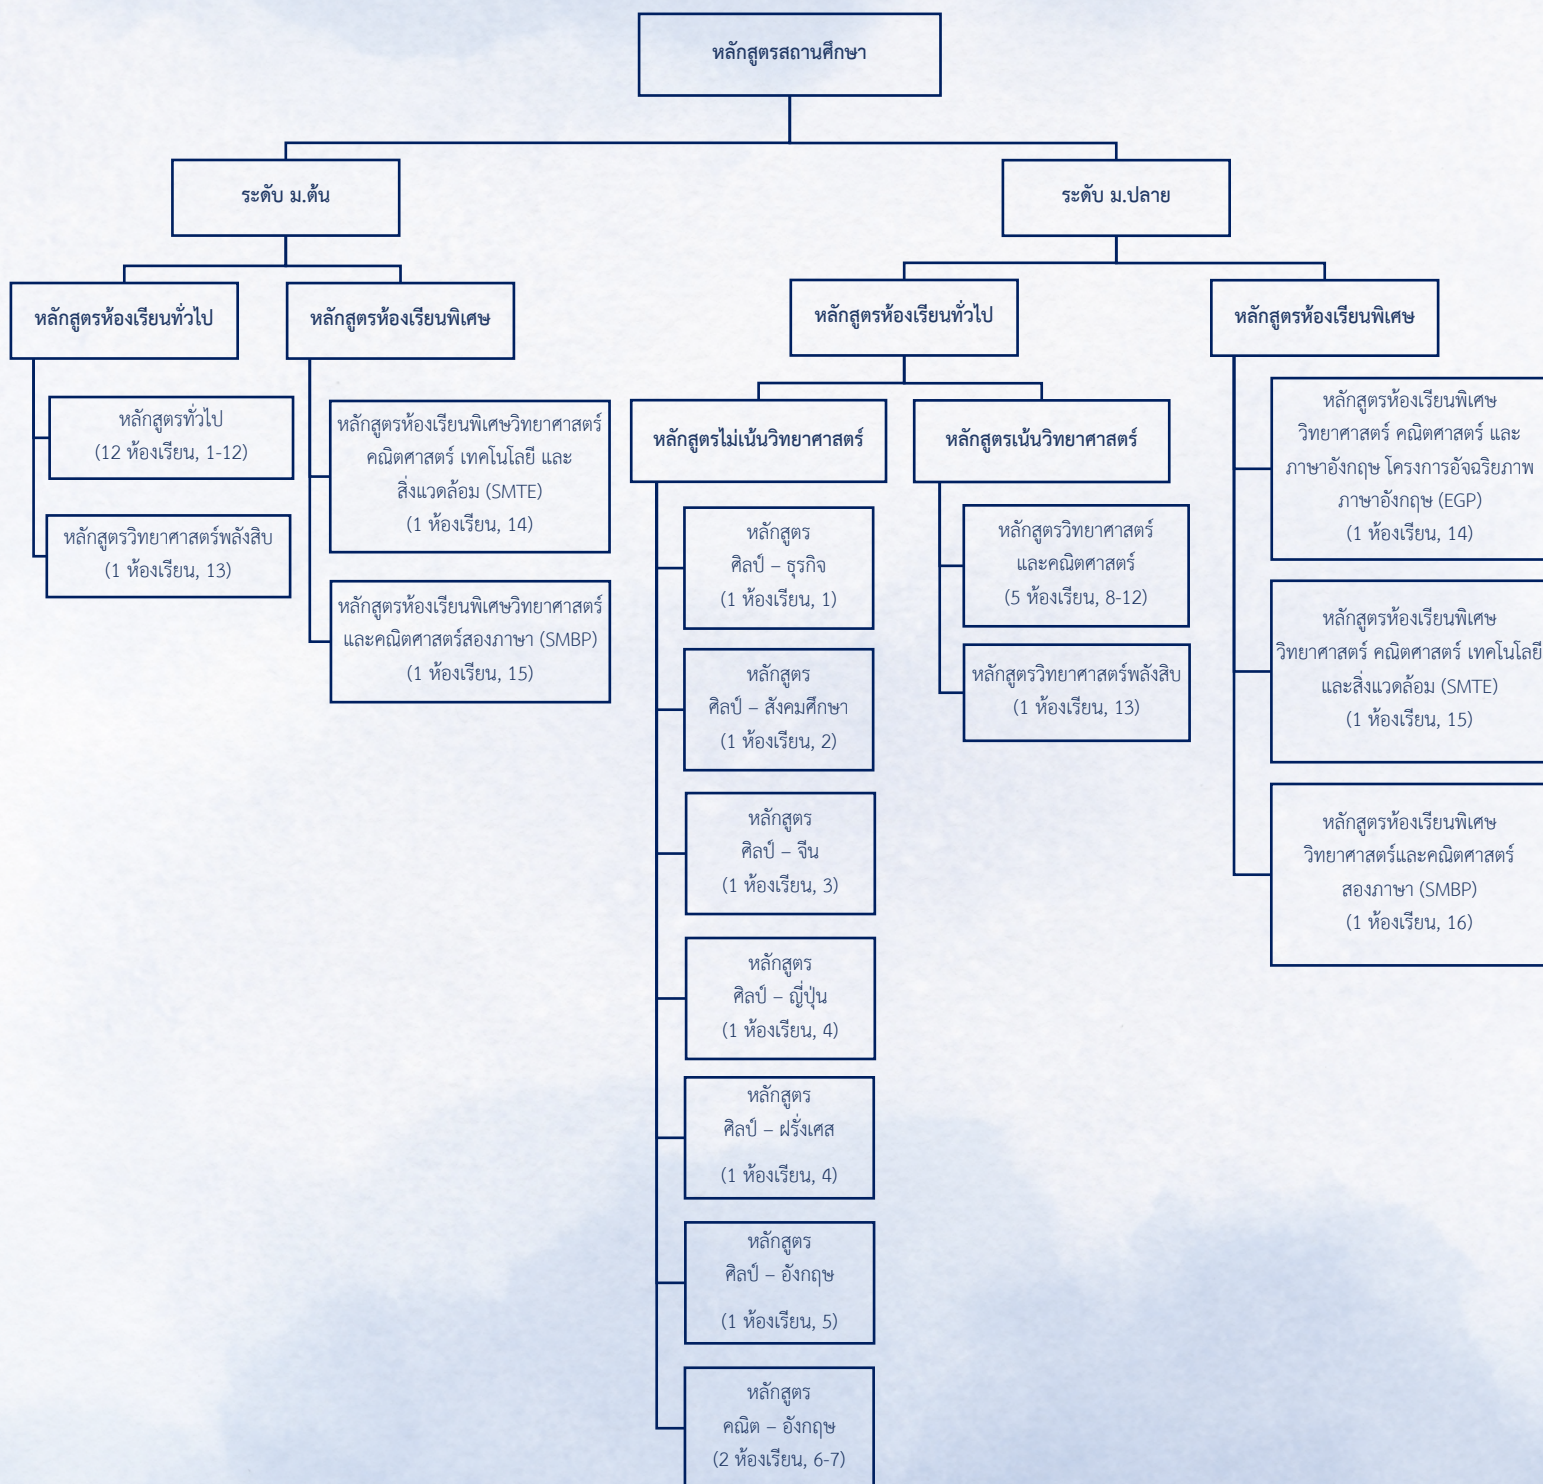

แผนผังหลักสูตรสถานศึกษา

โรงเรียนพะเยาพิทยาคม

สอดคล้องตามหลักสูตรมาตรฐานสากล

และหลักสูตรแกนกลางการศึกษาขั้นพื้นฐาน พ.ศ. 2551 (ฉบับปรับปรุง พ.ศ. 2560)

Diagram of School Curriculum

Phyaophitthayakhom School

Corresponding to the international standard curriculum
and the Basic Education Core Curriculum 2008 (Revised 2017)